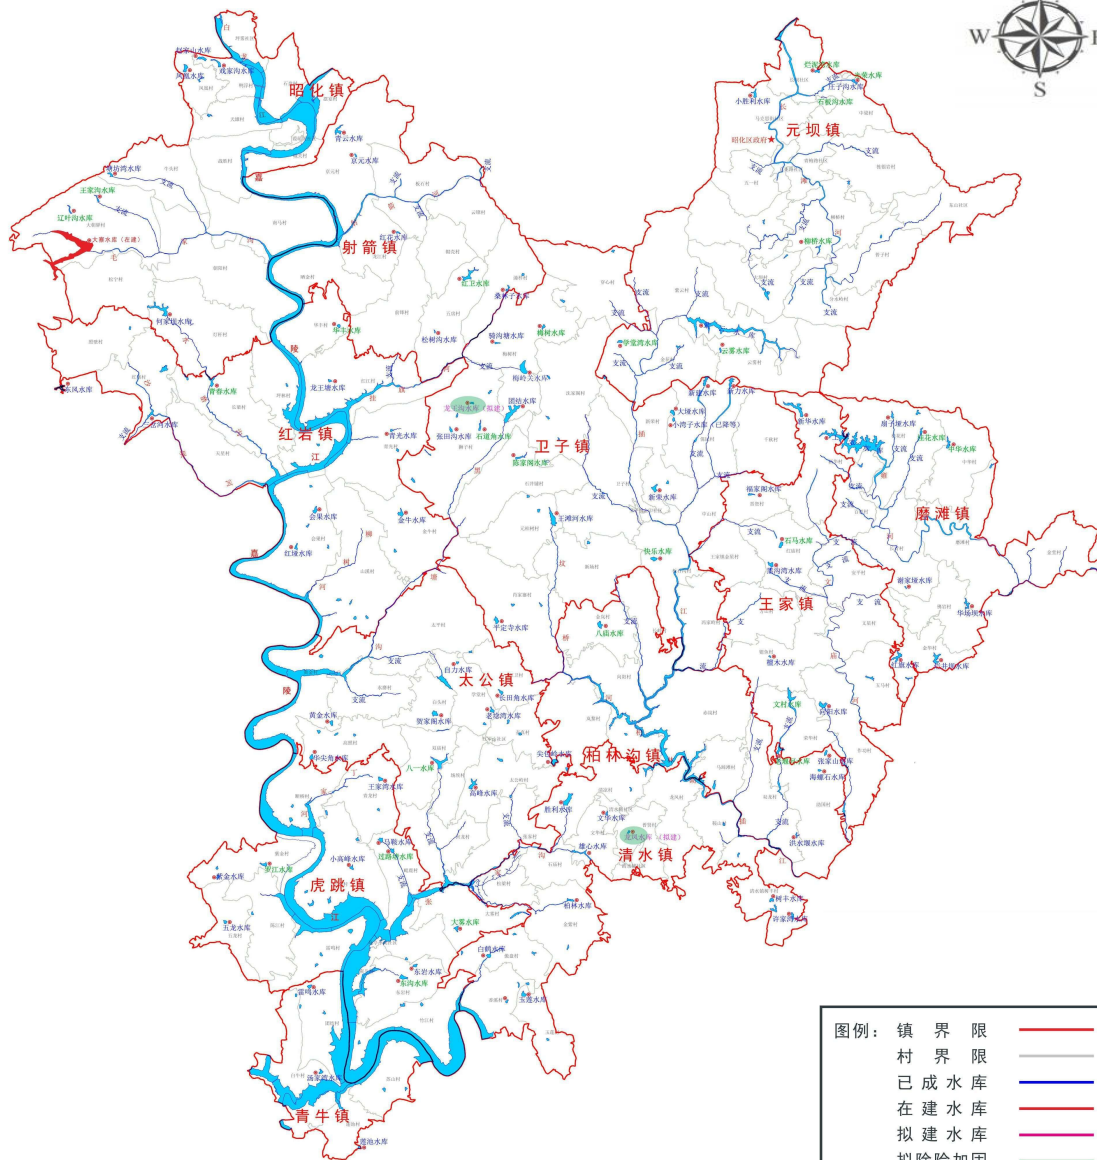

广元市昭化区水网分布图

图例:	镇界限	— (Red line)
	村界限	— (Grey line)
	已成水库	— (Blue line)
	在建水库	— (Red line)
	拟建水库	— (Pink line)
	拟除险加固	— (Green line)