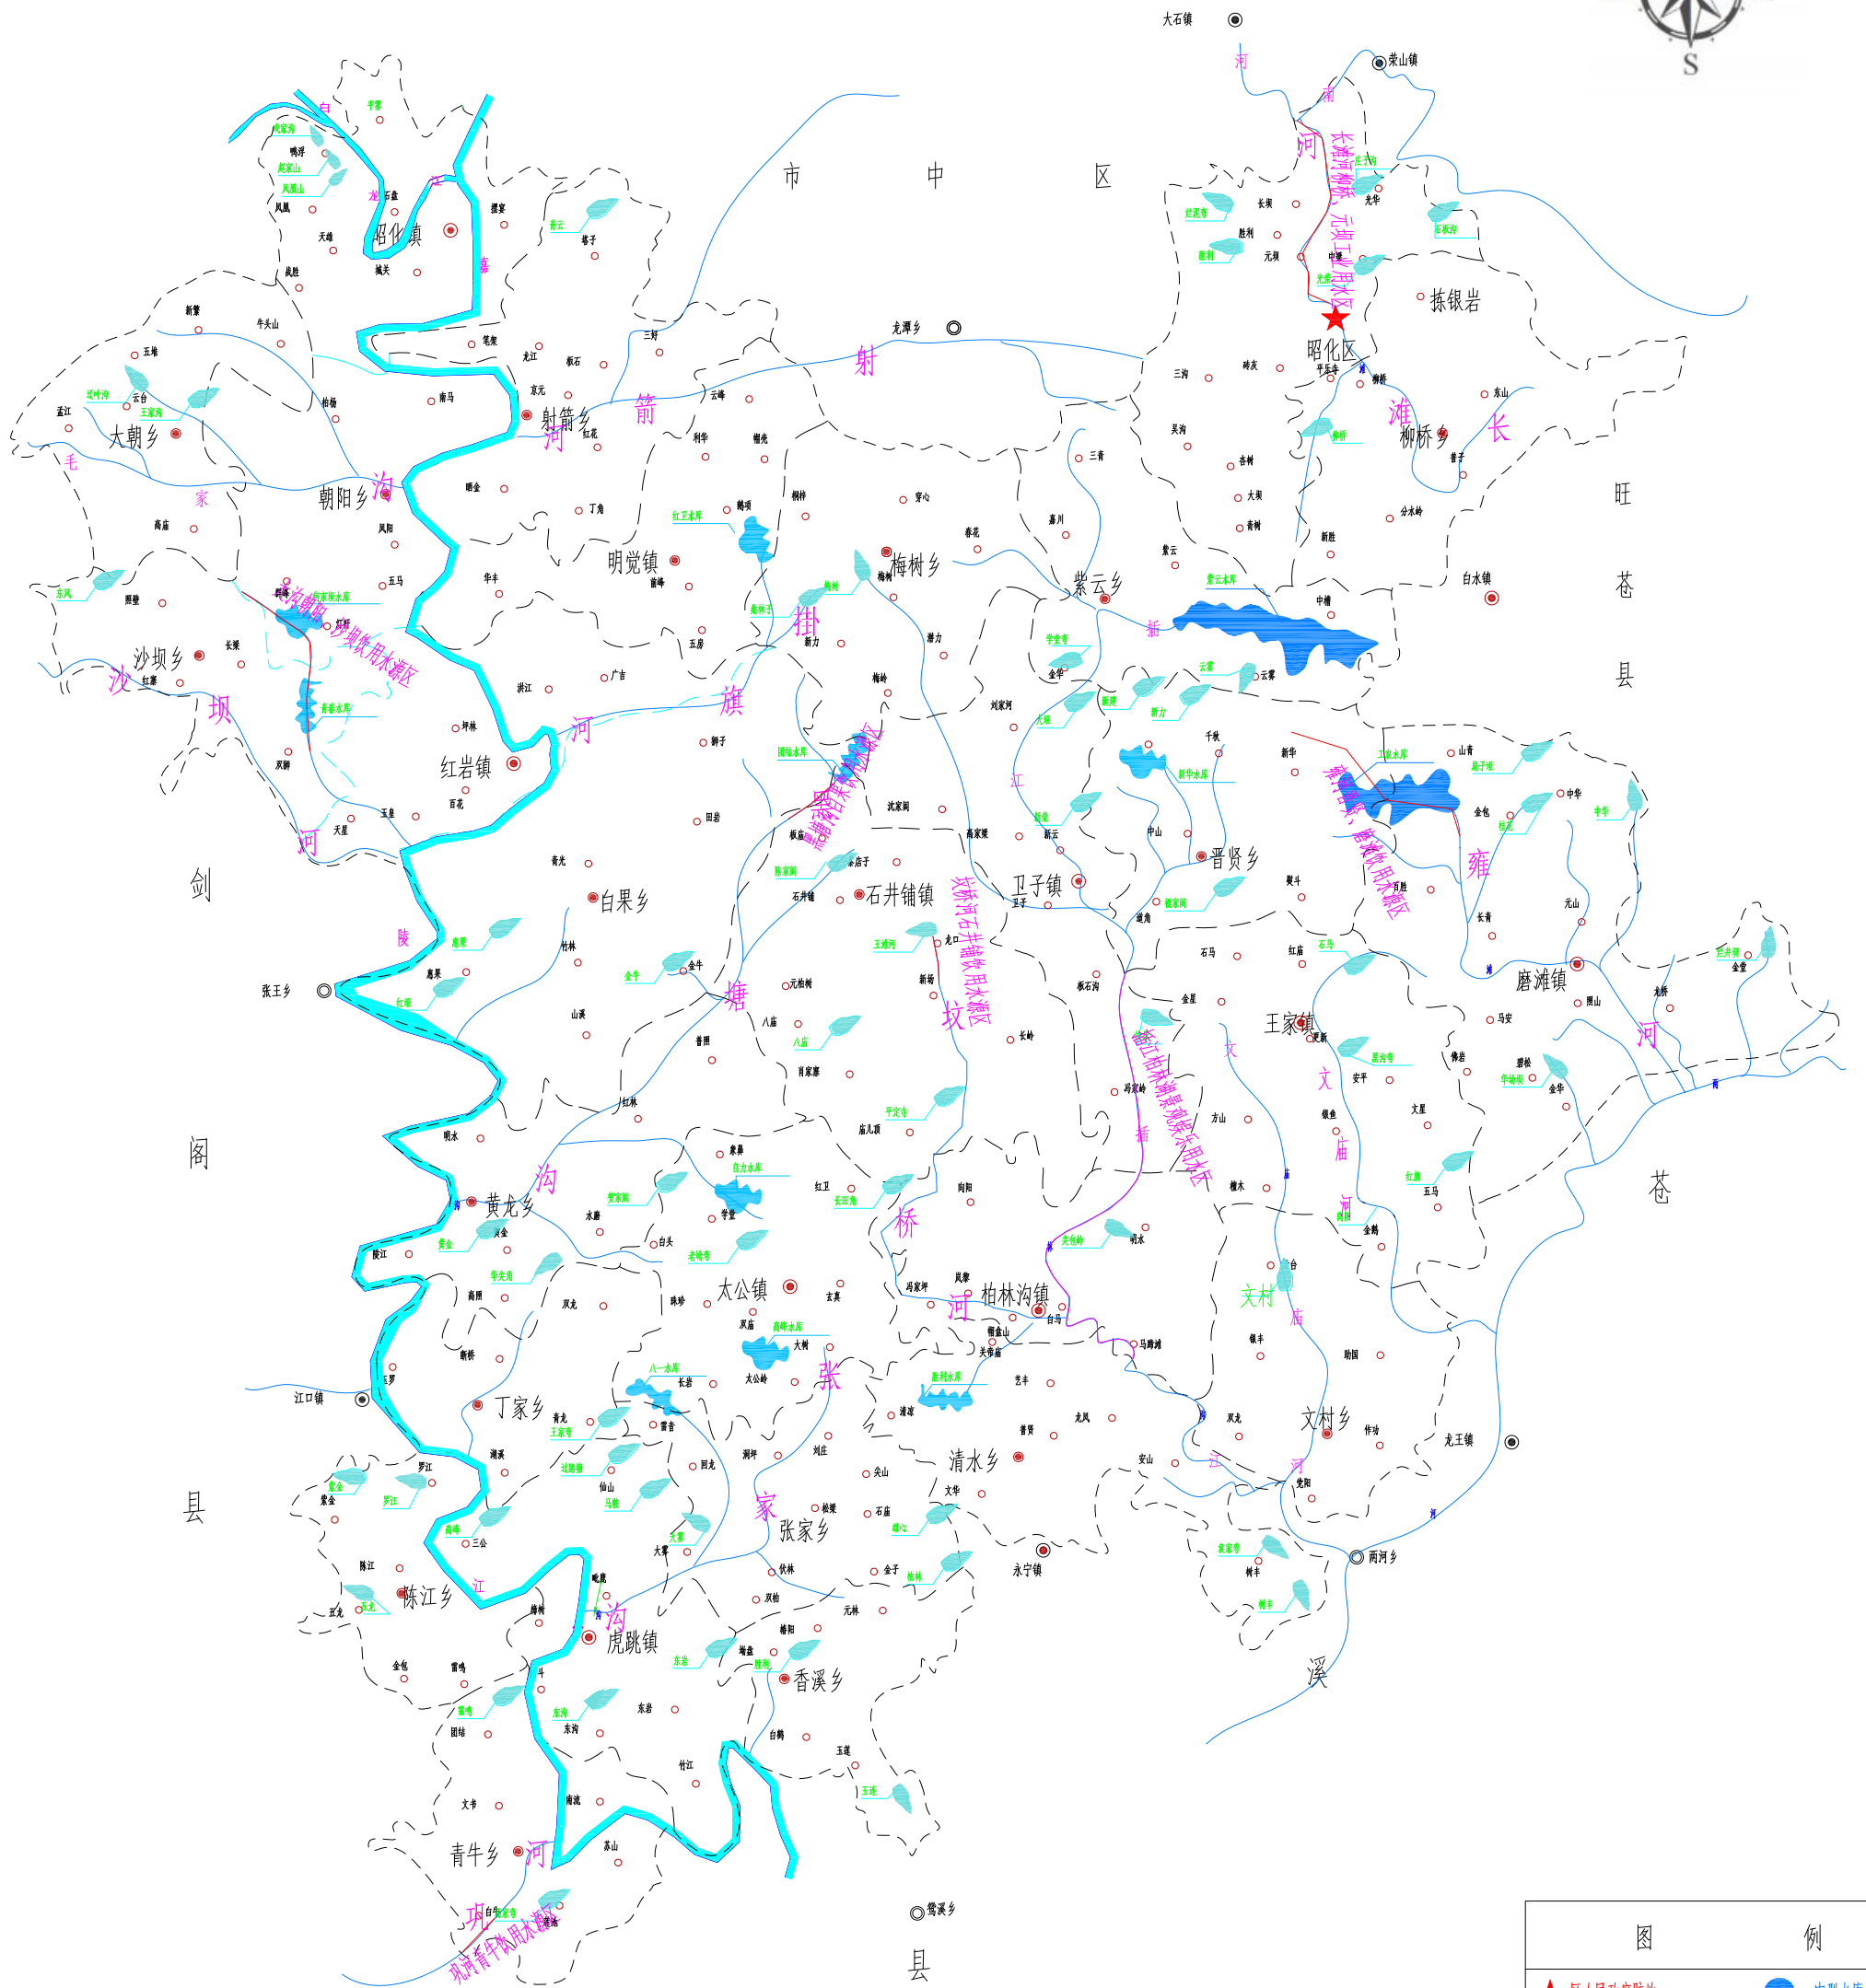

# 广元市昭化区二级水功能区划图

图	例
★	区人民政府驻地
●	乡镇人民政府驻地
○	村驻地
—	二级区划
—	昭化区已有二级水功能区划
●	中型水库
●	小型水库
●	小二型水库
—	水系