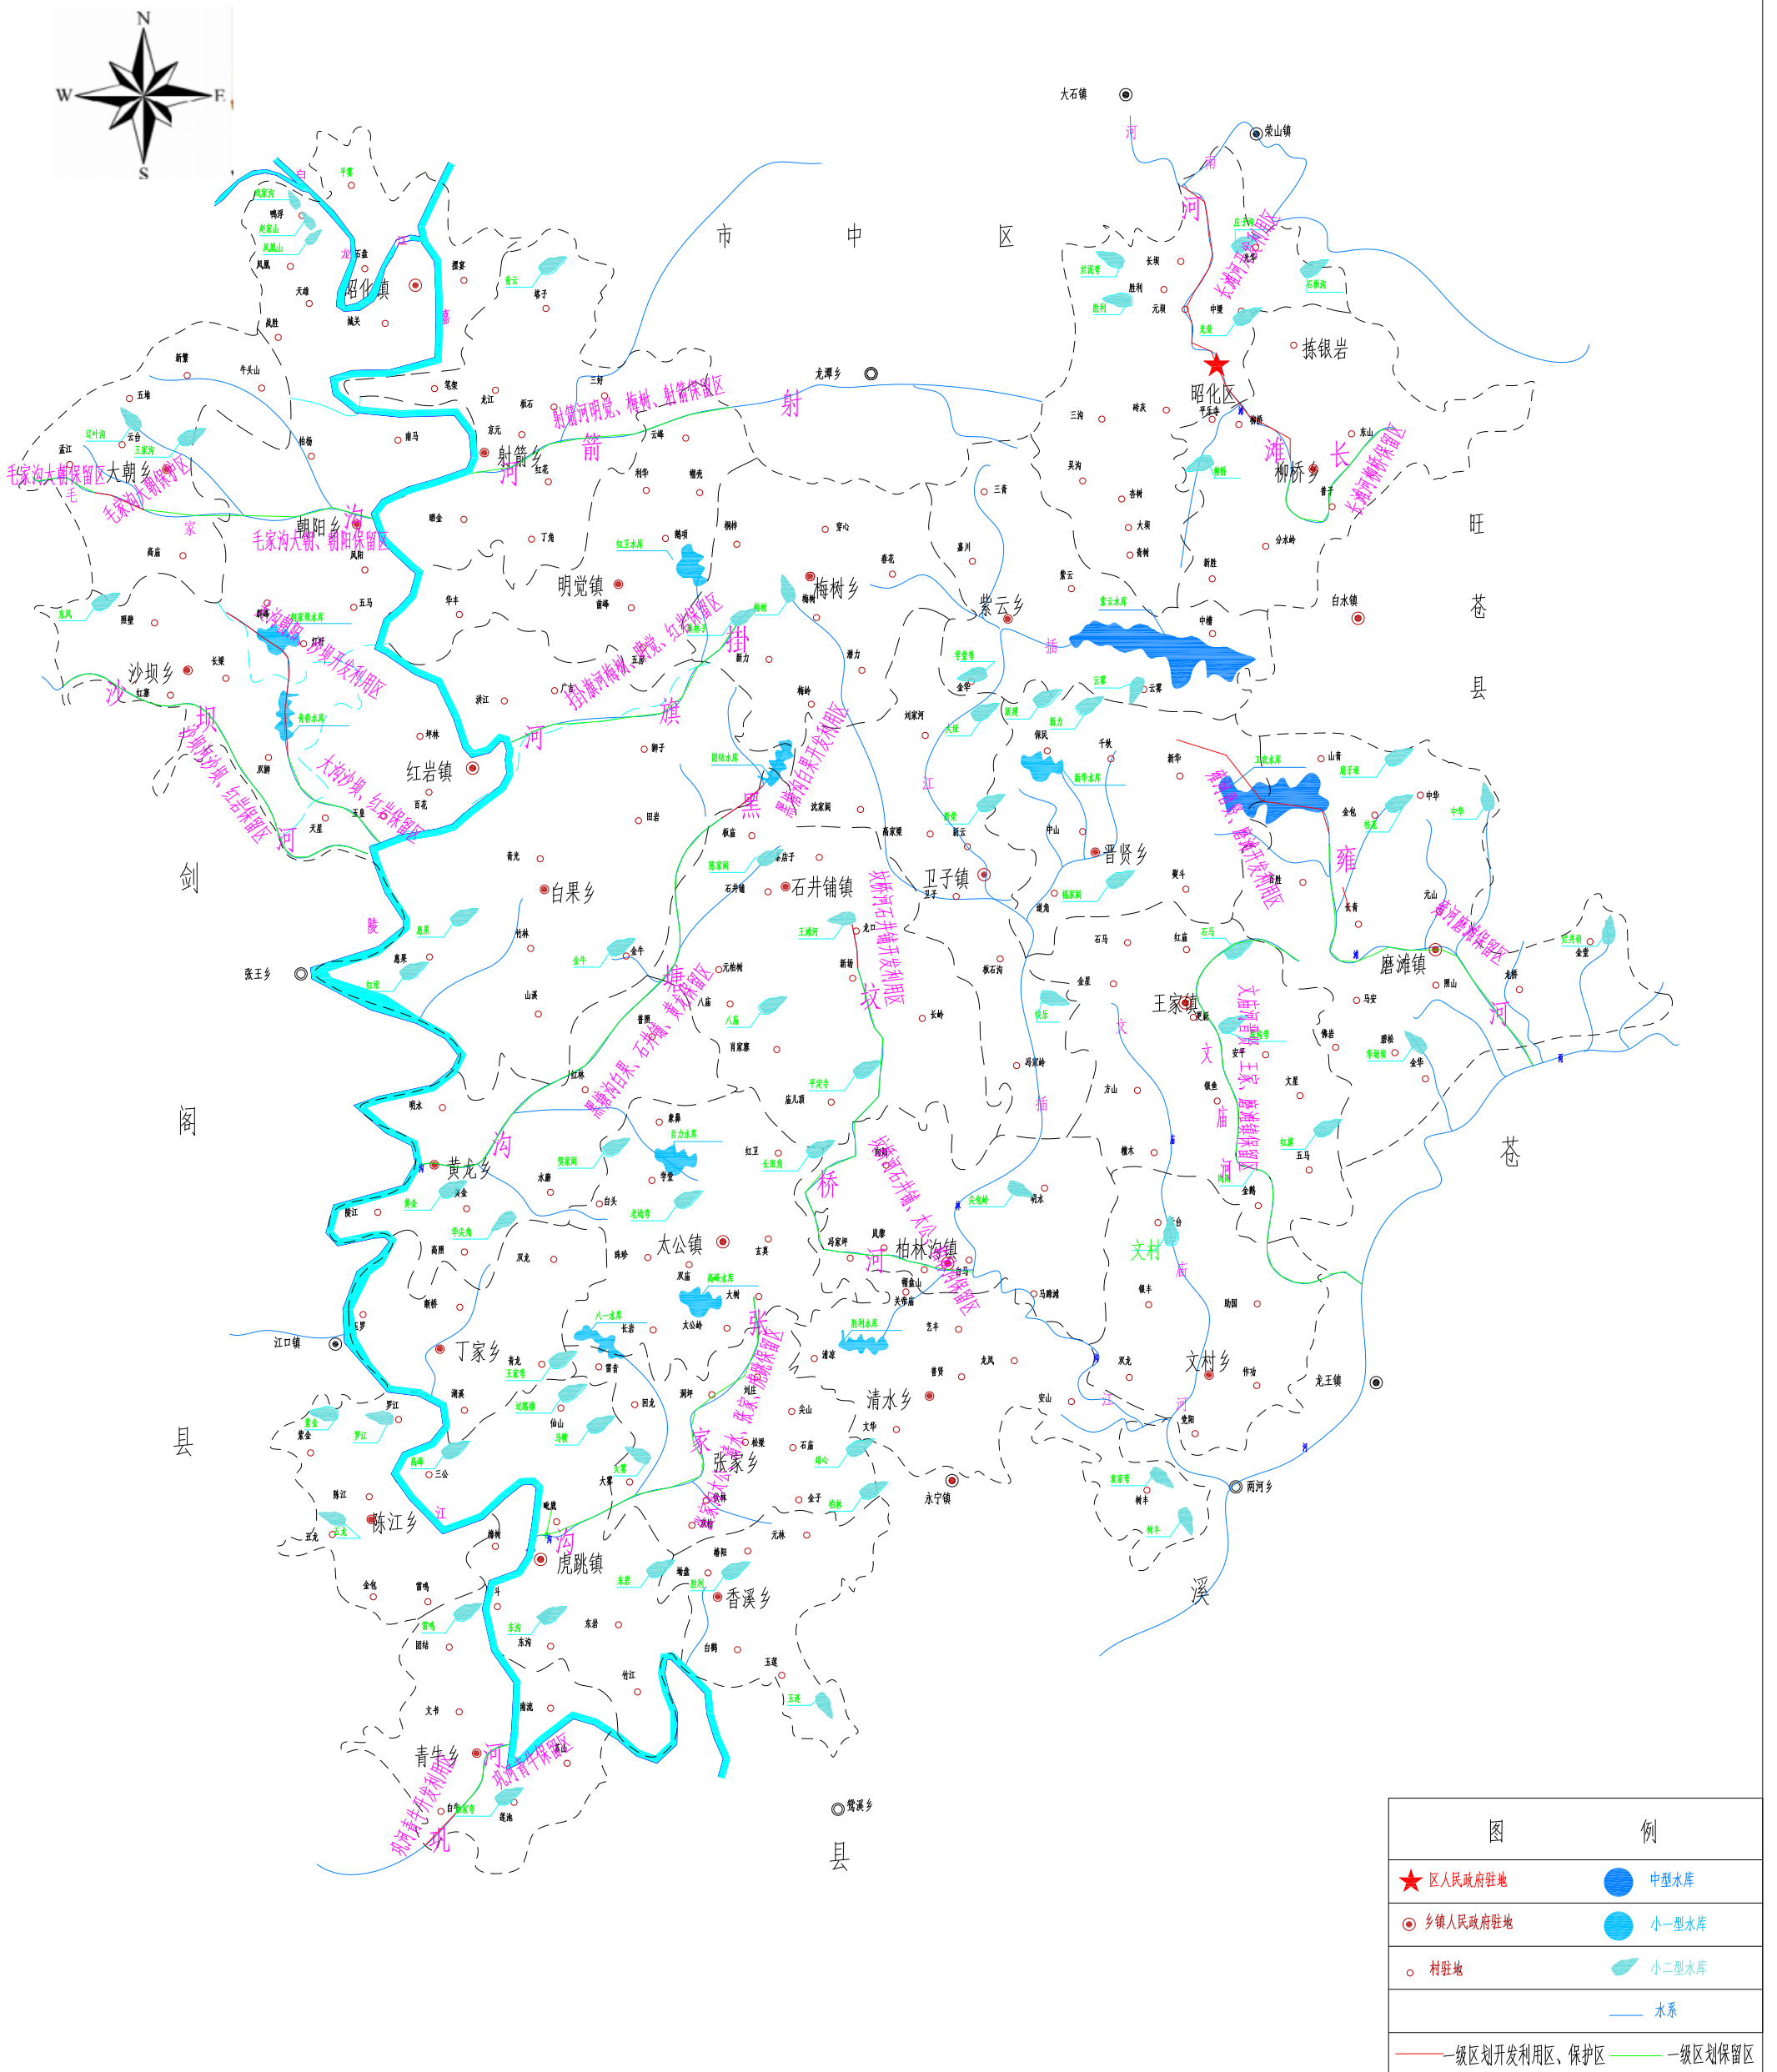

广元市昭化区一级水功能区划图

图	例
★	区人民政府驻地
●	乡镇人民政府驻地
○	村驻地
●	中型水库
●	小型水库
●	小型水库
—	水系
—	一级区划开发利用区、保护区
—	一级区划保留区